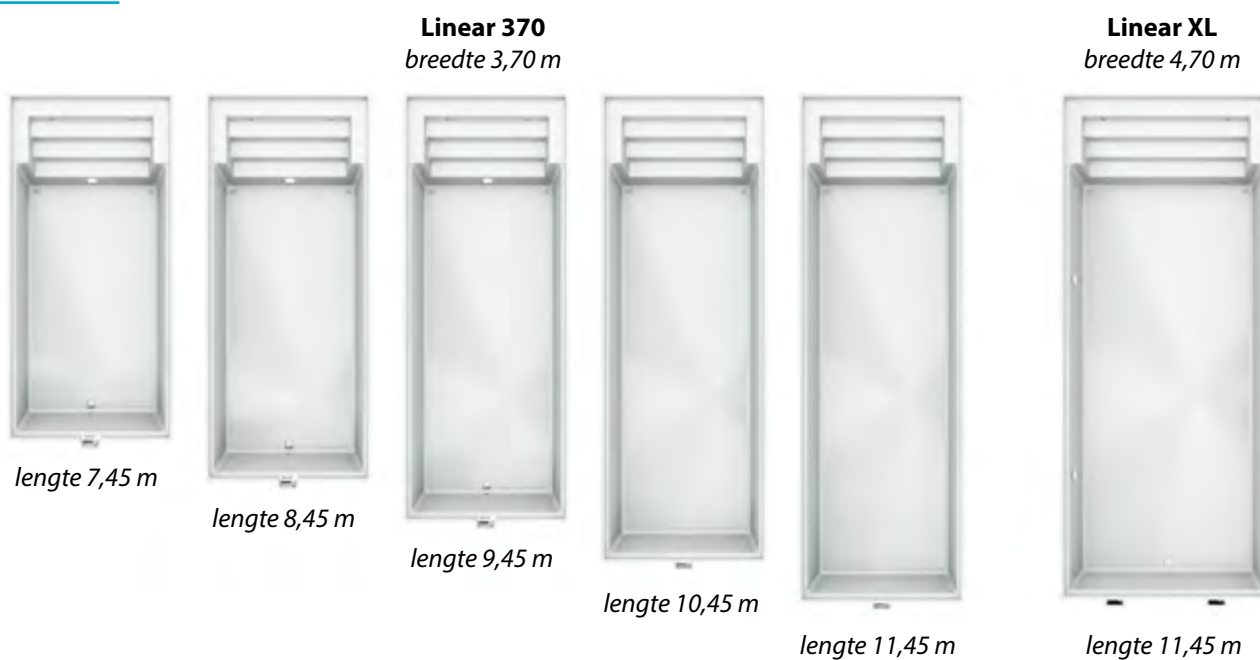

O-LINE

WATER TECHNICS

RivieraPool Linear

Ruime inlooptrap met veel zit- en liggelegenheid. Een familiebad met strakke looks.

2 cm isolatiemateriaal in de wanden en 3 cm in de bodem en trappen.

Formaten: *diepte 1,50 m*

Kleuren:

RivieraPool Linear RS

Waterterras, ruime trap en rolluiknis in één geheel.
Voor gezellige familiesfeer in een strak kleedje.

2 cm isolatiemateriaal in de wanden en 3 cm in de bodem en trappen.

Formaten: *diepte 1,50 m*

Linear RS
breedte 3,70 m

lengte 7,75 m

lengte 8,75 m

lengte 9,75 m

lengte 10,75 m

lengte 11,75 m

Kleuren:

wit