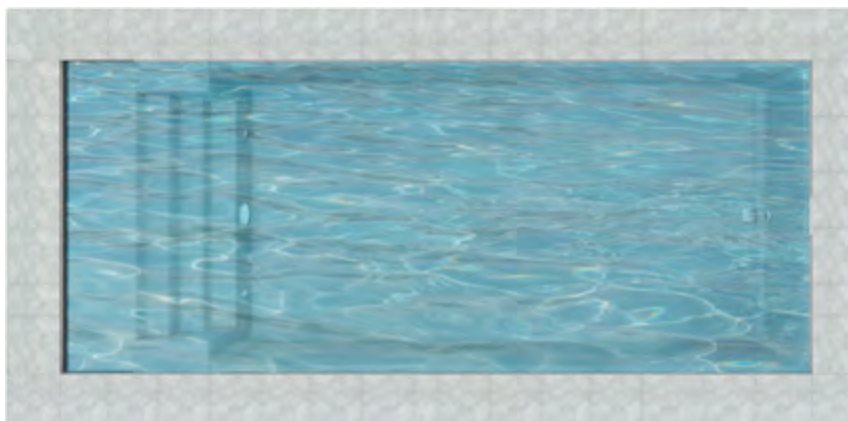

O-LINE

WATER TECHNICS

RivieraPool Linear

Ruime inlooptrap met veel zit- en liggelegenheid. Een familiebad met strakke looks.

2 cm isolatiemateriaal in de wanden en 3 cm in de bodem en trappen.

Formaten: *diepte 1,50 m*

Kleuren:

RivieraPool Linear RS

Waterterras, ruime trap en rolluiknis in één geheel.
Voor gezellige familiesfeer in een strak kleedje.

2 cm isolatiemateriaal in de wanden en 3 cm in de bodem en trappen.

Formaten: *diepte 1,50 m*

Linear RS
breedte 3,70 m

lengte 7,75 m

lengte 8,75 m

lengte 9,75 m

lengte 10,75 m

lengte 11,75 m

Kleuren:

wit