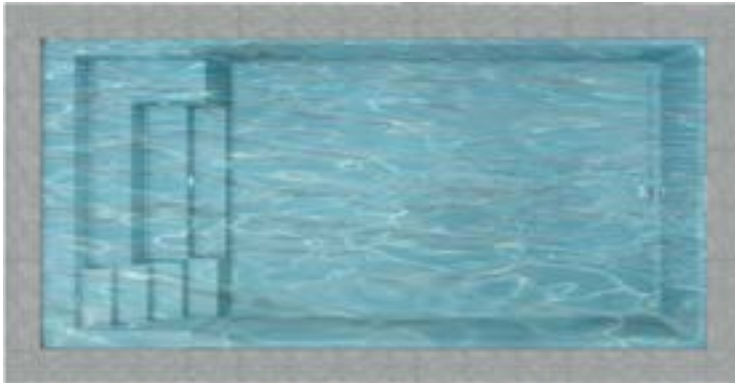

Kleuren:

wit

papyrus

zilvergrijs

zand

meerblauw

steengrijs

RivieraPool Modena