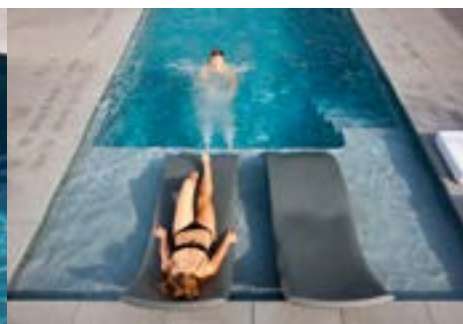

O-LINE

WATER TECHNICS

RivieraPool Wet Lounge

Completer kan een zwembad niet zijn!

Ruime inlooptrap met geïntegreerd rolluik. Wetlounge met hoektrap naar het zwemdeel.

Formaat: 1,50 m diepte
3,70 m breedte
zwemplengte: 8 m of 10 m
ondiepwaterzone: 0,23 m diep x 2 m x 3,70 m
totale lengte: 11,75 m of 13,75 m

2 cm isolatiemateriaal in de wanden en 3 cm in de bodem en trappen.

Kleuren:

wit

papyrus

zilvergrijs

zand

meerblauw

steengrijs

Je kan ook met dit waterterras je Modena, Linear of Ancona uitbreiden!