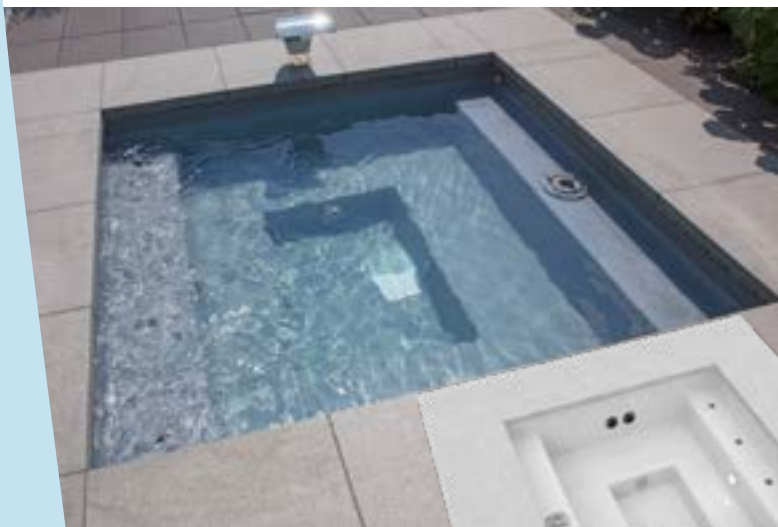

RivieraPool C-SIDE

WATER TECHNICS