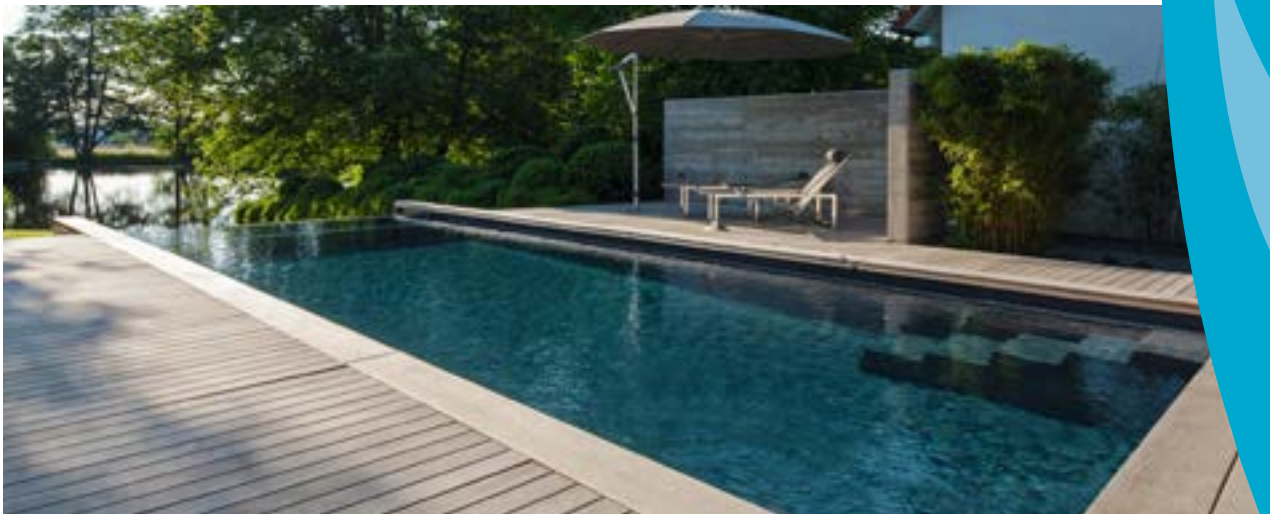

RIVIERAPOOL

by WATER TECHNICS

Samen met de baden van RivieraPool helpen wij u graag om uw droom te verwezenlijken. Onze gelijklopende visie op originaliteit, kwaliteit en service hebben ervoor gezorgd dat wij erkend verdeler zijn van RivieraPool prefab zwembaden, zwembaden in **epoxy-acrylaat**, zwembaden voor het leven.

Deze Duitse fabrikant is reeds sinds 1970 zijn sporen aan het verdienen in de zwembadwereld, en wordt nog steeds geleid door de stichters, hun kinderen en kleinkinderen.

Door open te staan voor de vragen van de klant, innoverend te werken met de meest kwaliteitsvolle materialen, maatwerk aan te bieden en service hoog in het vaandel te dragen, kunnen zij heden een gamma modellen voorstellen waarbij allicht ook het zwembad van uw dromen te vinden is.

Naast hun reeks prefab zwembaden, Style en D Line, is er ook een reeks prefab mozaïekbaden en zwembaden op maat. Enkel bij RivieraPool heeft men de kennis hiervoor.

Isolatie rond het zwembad wordt altijd grondig aangebracht, tot wel 30 cm rondom, waardoor onze RivieraPoolbaden als het ware '**passief**' zwembaden worden. Zo wordt er sterk bespaard op de verwarming van het zwembad.

Hun garanties zijn dan ook zeer uitgebreid, met tot **20 jaar garantie op de waterdichtheid**, échte garantie.