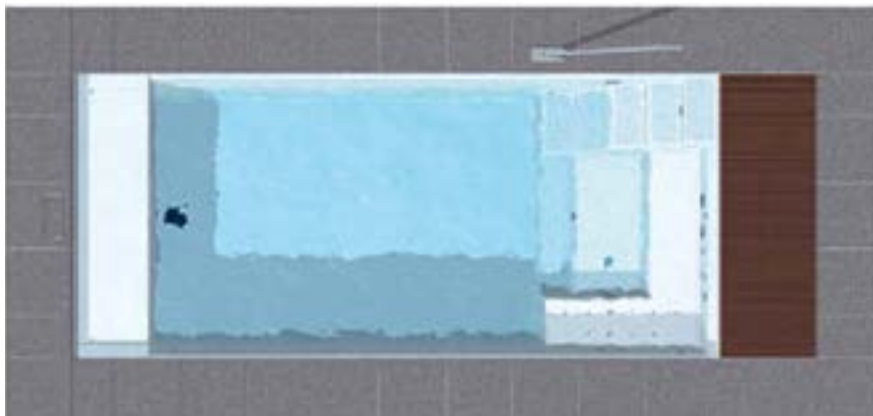

D-LINE

RivieraPool Swim & Fun

WATER TECHNICS