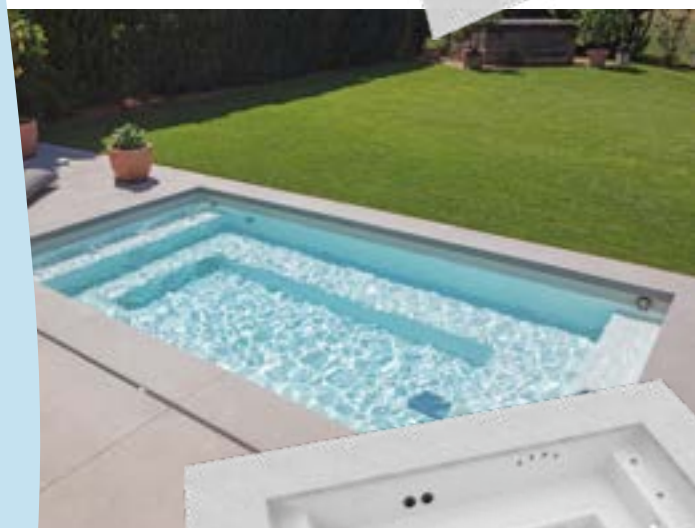

RivieraPool C-SIDE

WATER TECHNICS

C-Side 21

lengte 2,10 m
breedte 2,10 m
diepte 0,80 m

De perfecte 'zit-pool' voor uw terras. Genoeg plek voor 4 personen of lekker languit met z'n tweetjes. Deze plunge pool heeft rondom een zitbank, met massage zitplekken uitbreidbaar.

C-Side 37

lengte 3,70 m
breedte 2,10 m
diepte 0,80 m

De C-Side 37 heeft eveneens rondom een zitbank met massage zitplekken. In deze Plunge Pool kun je ideaal met een aantal personen relaxen en tegelijkertijd afkoelen in het frisse water.