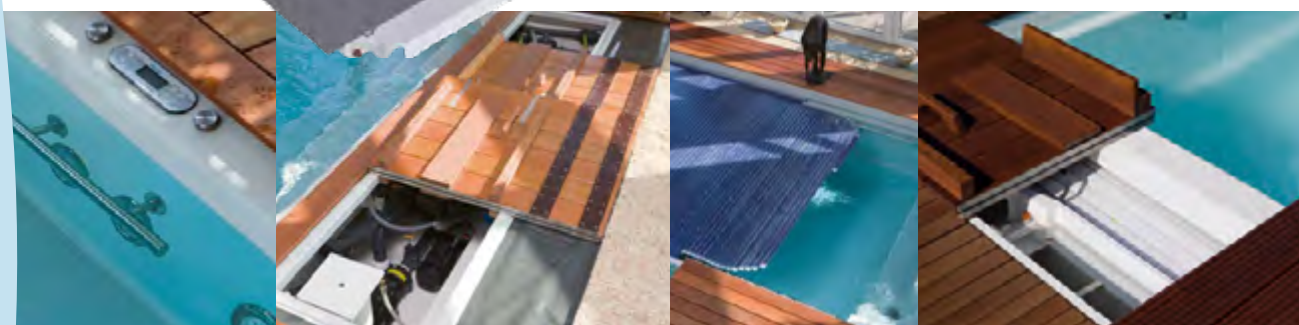

## RivieraPool Swim & Fun

WATER TECHNICS

Trainen en relaxen in een compact geheel.

Te verkrijgen in het D-Line kleurenpalet.

2 cm isolatiemateriaal in de wanden en 3 cm in de bodem en trappen.

Formaat: *lengte: 5,50 m*  
*breedte: 2,70 m*  
*diepte: 1,50 m*

De technieschacht herbergt de jetpompen en ook de filtratie, indien gewenst.

FUN PACK met digitaal display voor dubbele tegenstroominstallatie, 6 microjets voor rug en benen, 1 bodemgeiser voor het masseren van voeten en enkels en 2 maritim massage jets.